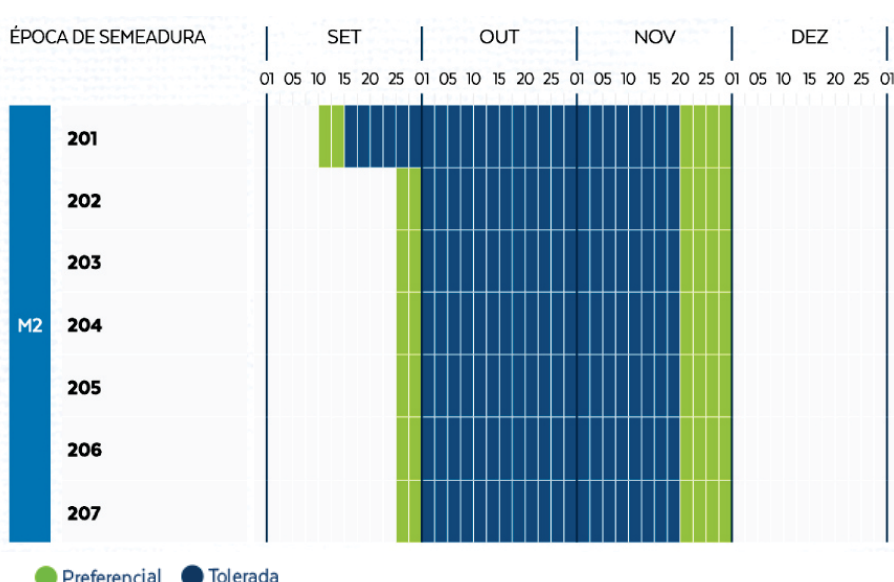

BRASMAX NEXUS I2X

64IX66RSF IPRO

PLATAFORMA
INTACTA2
XTEND

BRASMAX
T E M R E N D I M E N T O

Pontos Fortes

Alto potencial produtivo nas regiões quentes

Ampla janela de platio

Alto potencial de ramificação

Características Agronômicas

Grupo de Maturidade	6.4	
Altura da Planta	Alta	
Hábito de Crescimento	Indeterminado	
Peso de 1000 sementes (g)	154	
Cor	Flor	Roxa
	Hilo	Preto Imperfeito
	Pubescência	Cinza

Reação à Doenças

	S	MS	MR	R	S.I
Pústula Bacteriana				●	
Cancro da Haste				●	
Podridão Rad. Phytophthora				●	
Oídio					●
Nematóide Cisto	●				

Recomendações de Cultivo (pl/ha)

Macrorregião Sojícola 2 220mil a 340mil

Época de Semeadura